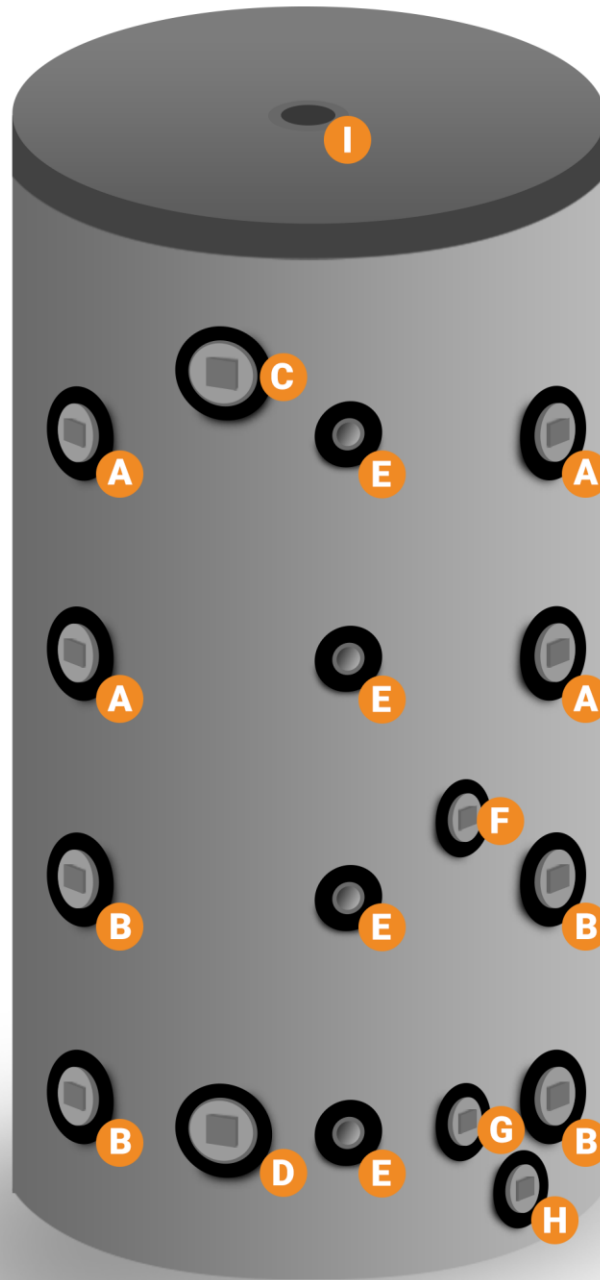

HYGIËNEBOILER 400 LITER

Afmetingen en aansluitingen

A. 1 1/2" Binnendraads aansluiting
Aanvoer energiebron.

B. 1 1/2" Binnendraads aansluiting
Retour energiebron.

C. 1 1/4" Buitendraads aansluiting
Tapwaterspiraal warm water uit.

D. 1 1/4" Buitendraads aansluiting
Tapwaterspiraal koud water in.

E. 1/2" Binnendraads aansluiting
Voeler/thermometer.

F. 1" Binnendraads aansluiting
Warmtewisselaar. Aanvoer solarleiding.
Hier spirovent op aansluiten.

G. 1" Binnendraads aansluiting
Warmtewisselaar. Retour solarleiding.

H. 1 1/2" Binnendraads aansluiting
Voor elektrisch inbouwelement.

I. 1 1/4" Binnendraads aansluiting
Ketelveiligheidsgroep.

 1570 mm

 750 mm incl. isolatie
niet afneembaar