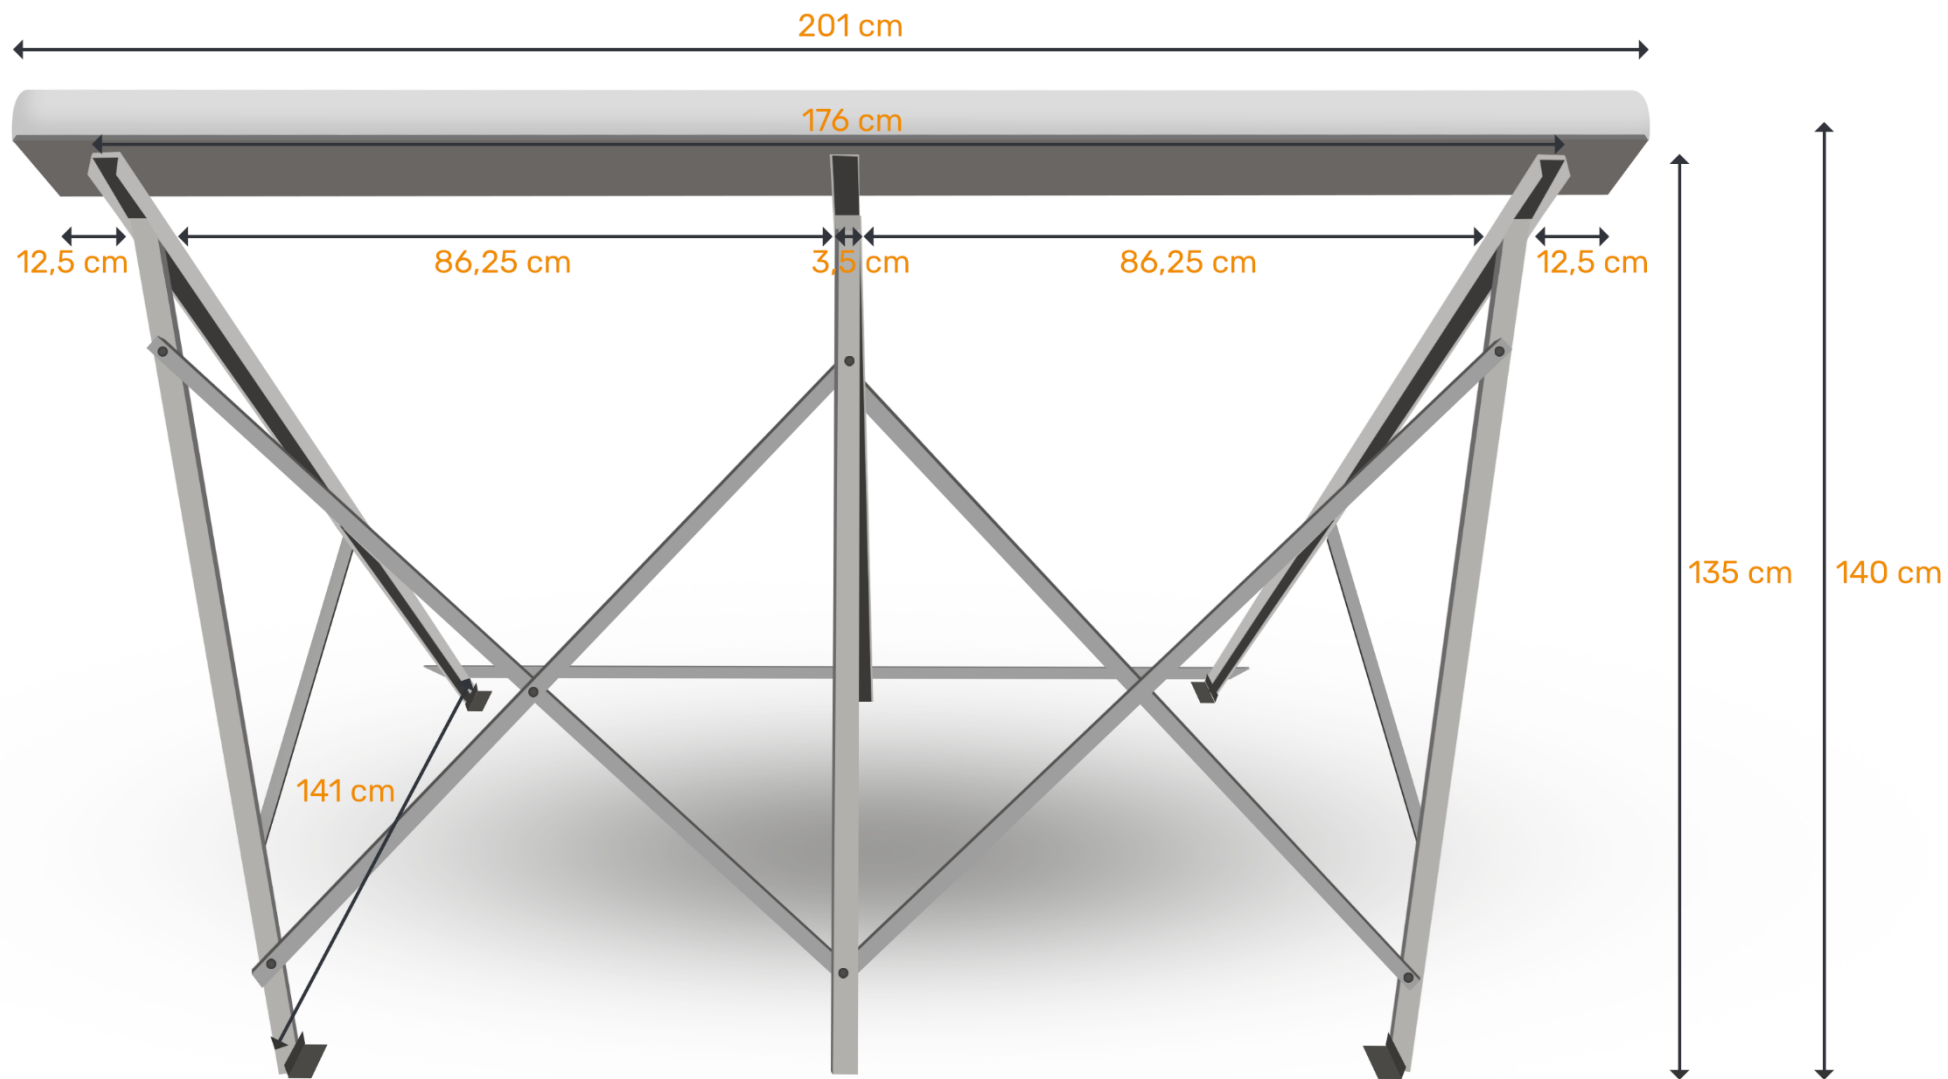

PLATDAKMONTAGESTANDAARDEN ZONNECOLLECTOR CPC 18 & 24

Afmetingen platdakmontagestandaard
CPC 24 zonnecollector